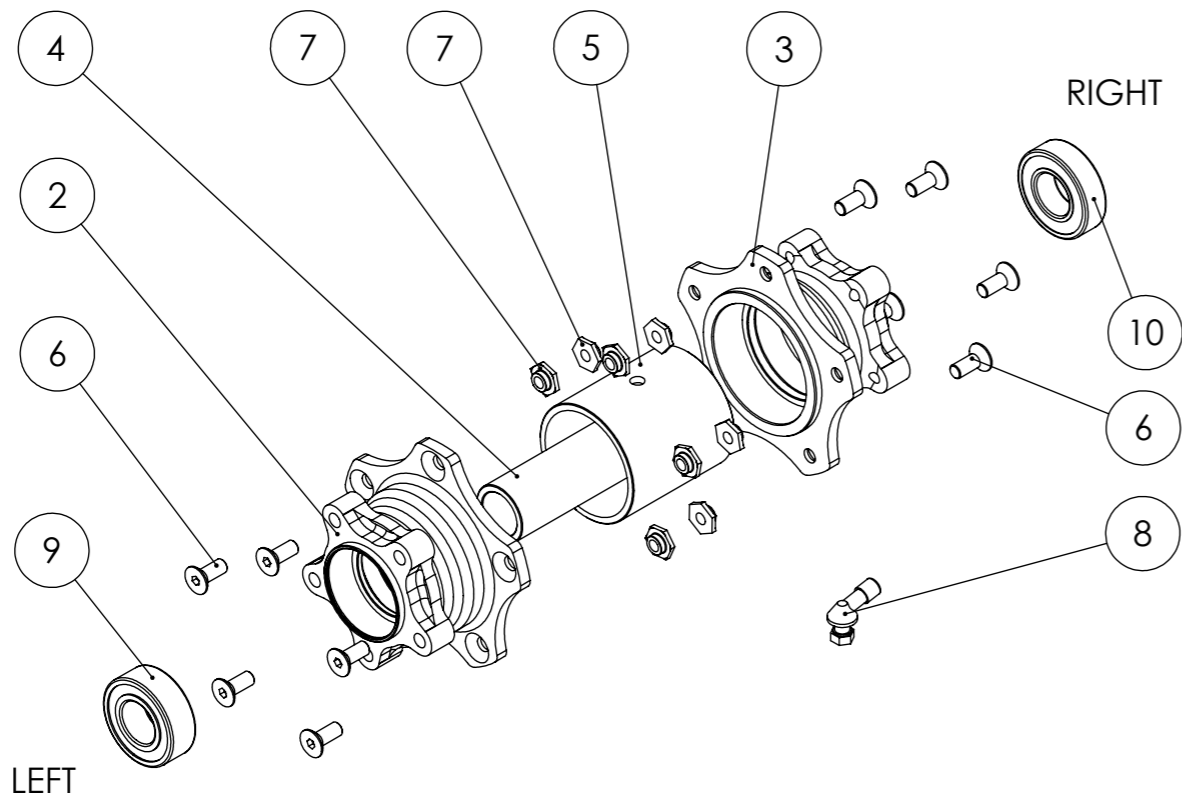

A-A (1 : 2)

blackstone TEK

Brock's Performance
4064 E Patterson Rd
Beavercreek, OH 45430
TEL : 937-912-0054
FAX: 937-912-0062

DESCRIPTION

HD Fat Bob FW Assembly

DRAWING NO:

33013-7000-16-000-A