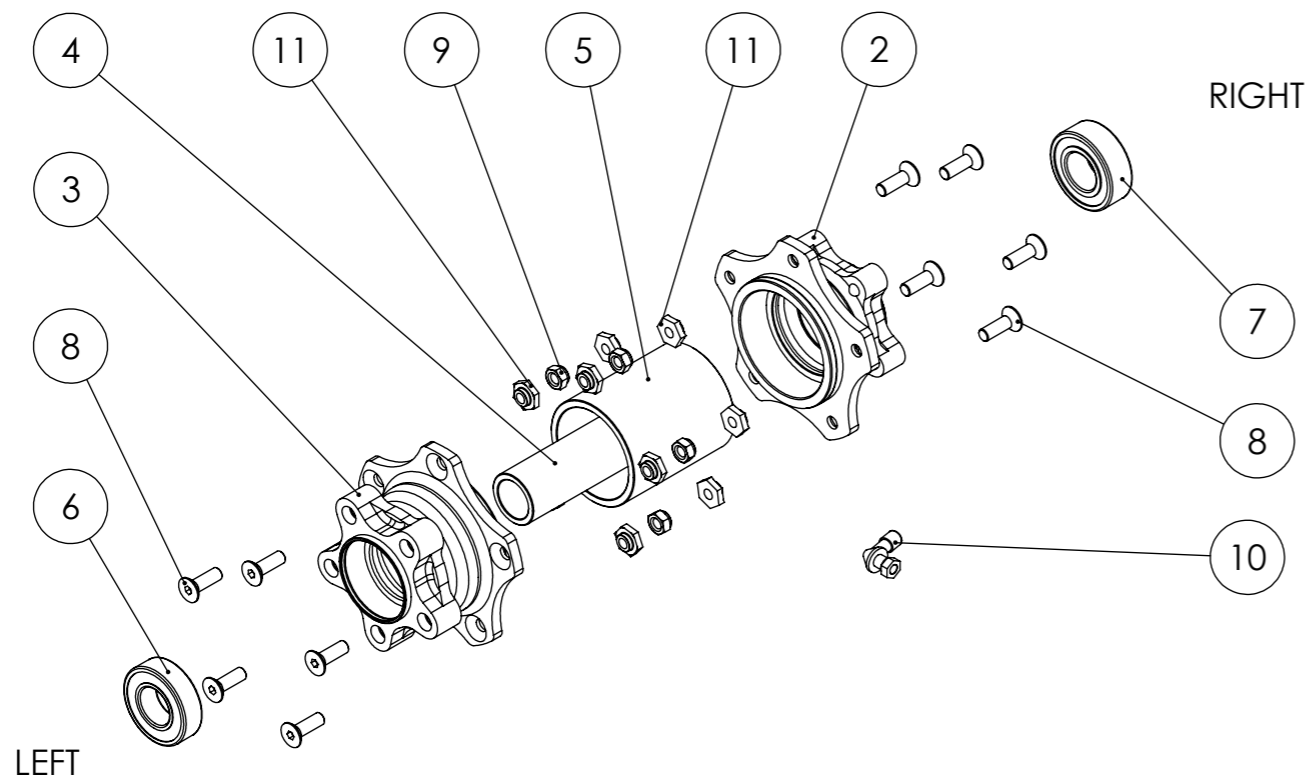

A-A (1 : 2.5)

blackstone TEK

Brock's Performance
4064 E Patterson Rd
Beavercreek, OH 45430
TEL : 937-912-0054
FAX: 937-912-0062

DESCRIPTION

HD Fat Bob CRW Assembly

DRAWING NO:

33013-8000-16-000-A