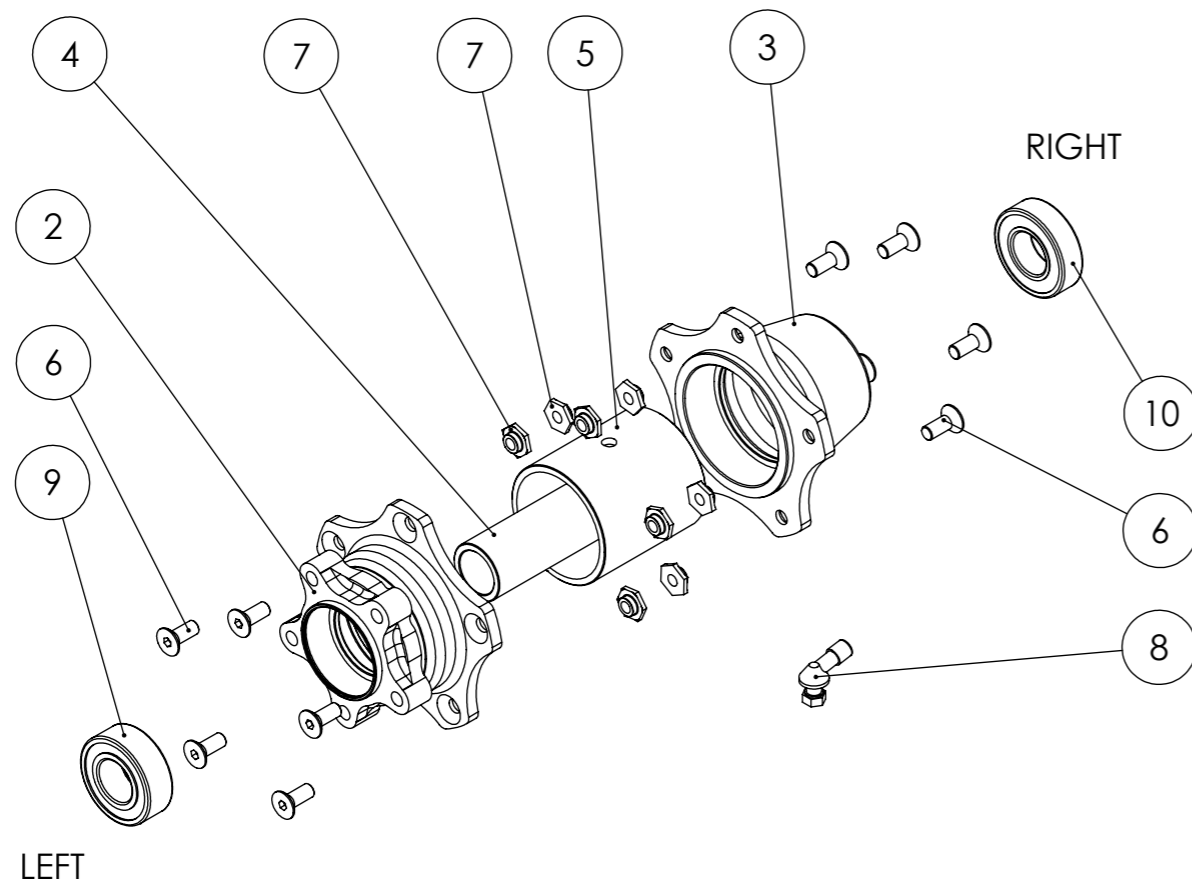

A-A (1 : 2)

blackstone TEK

Brock's Performance
4064 E Patterson Rd
Beavercreek, OH 45430
TEL : 937-912-0054
FAX: 937-912-0062

DESCRIPTION

HD Fat Boy FW Assembly

DRAWING NO:

33015-7000-16-000-A