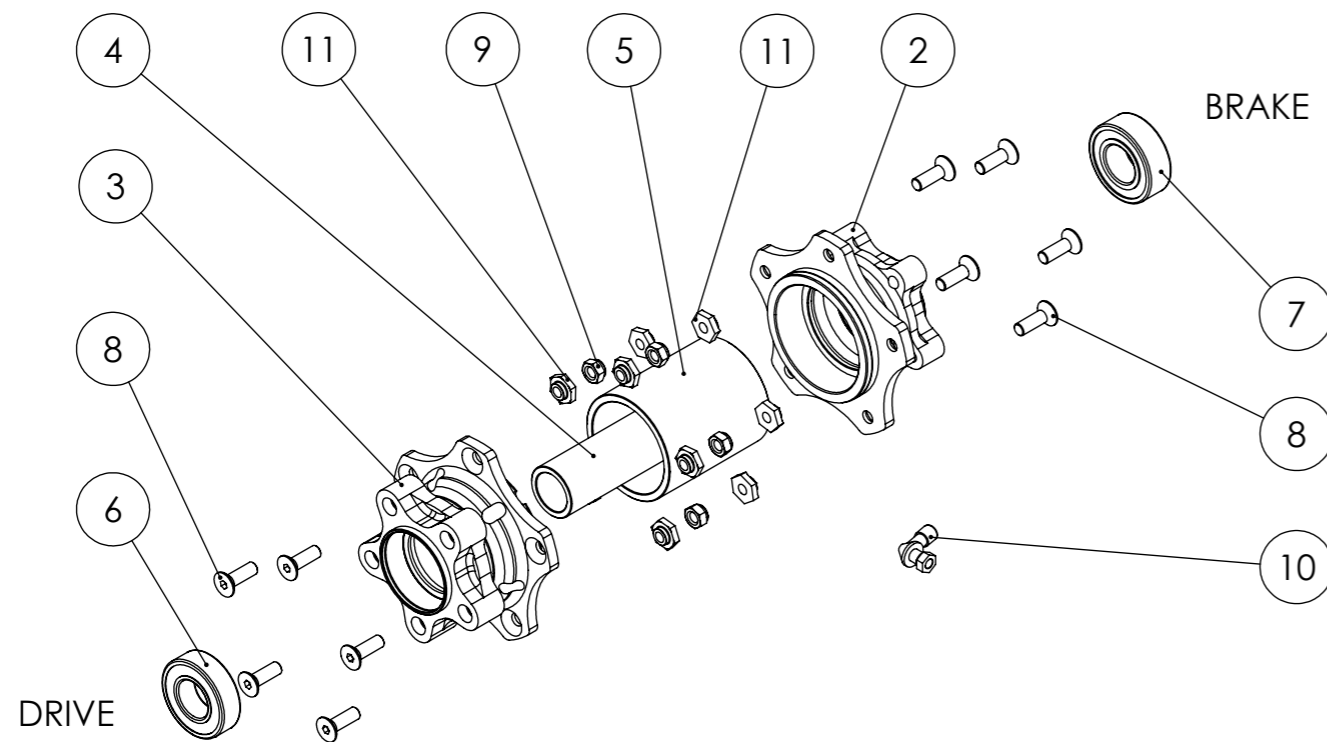

A-A (1 : 2.5)

blackstone TEK

Brock's Performance  
4064 E Patterson Rd  
Beavercreek, OH 45430  
TEL : 937-912-0054  
FAX: 937-912-0062

DESCRIPTION

HD Iron 883 CRW Assembly

DRAWING NO:

33016-8000-16-000-A