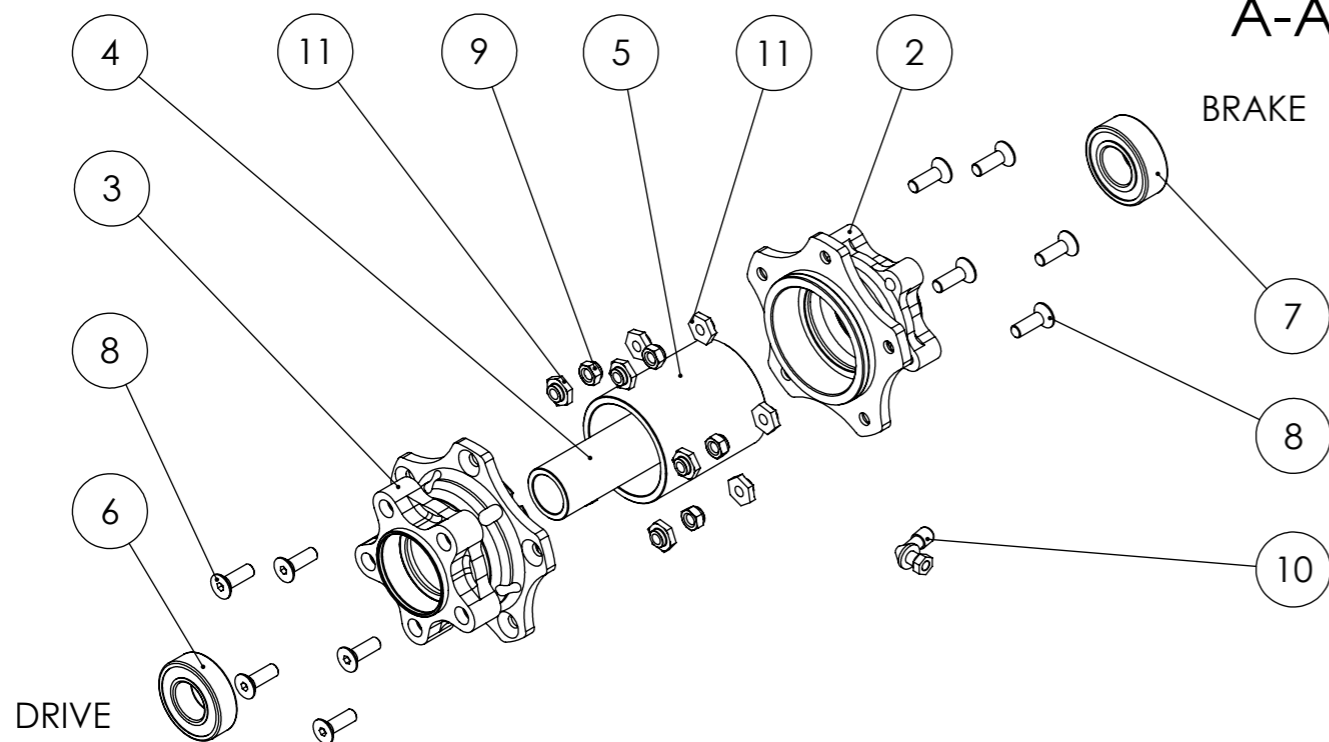

A-A (1 : 2.5)

blackstone TEK

Brock's Performance  
4064 E Patterson Rd  
Besvercreek, OH 45430  
TEL : 937-912-0054  
FAX: 937-912-0062

DESCRIPTION

HD XL 1200 48 CRW Assembly

DRAWING NO:

33018-8000-16-000-A